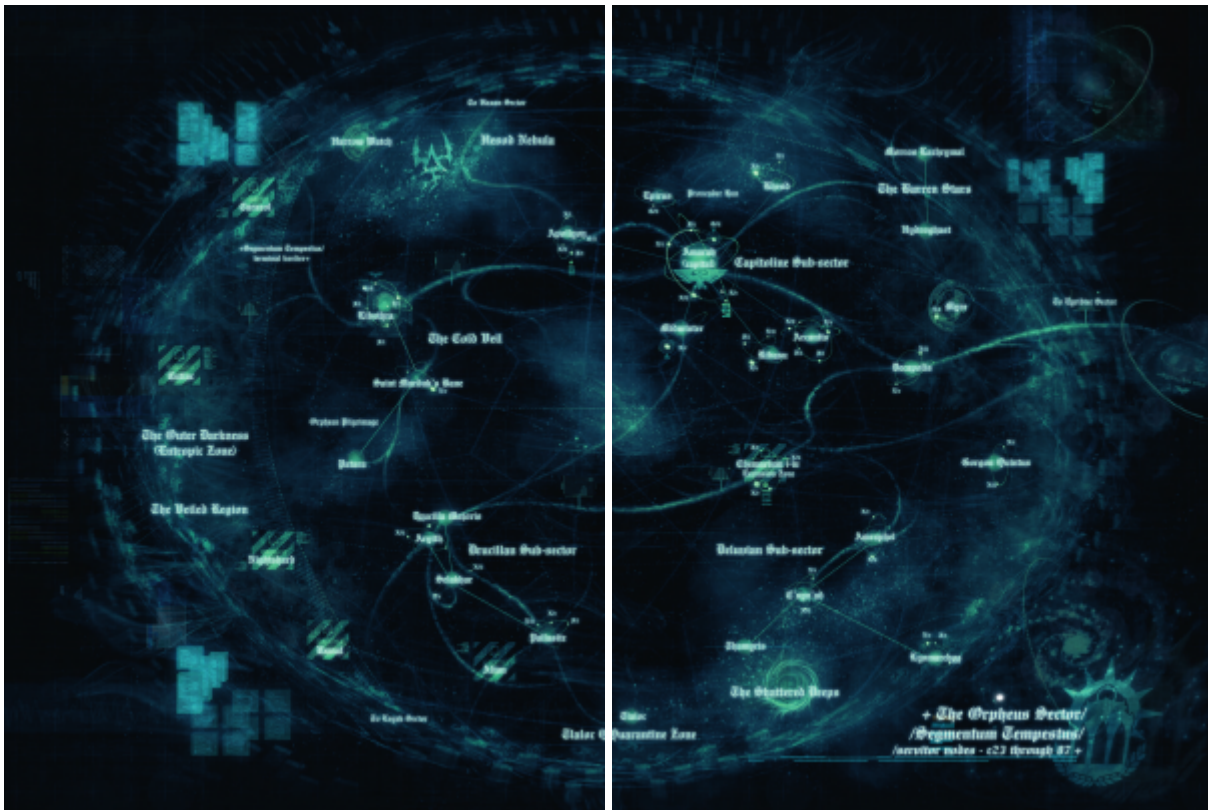

++ Подкатегория: принят уровень доступа Умбра ++

Алтун	Мёртвый мир/запретный
Караколь	Мёртвый мир/запретный
Кутлак	Мёртвый мир/запретный
Осколок Ночи	Аномальное небесное скопление
Ушмаль	Мёртвый мир/запретный

Мысль дня: ненависть - щит праведника.

Сверху вниз (прим. пер.)

В сектор Гаксан

Туманность Гесод

Аполлион

Харроу-Уотч

Караколь

+ Граница сегментума Темпестус +

Либетра

Холодная Вуаль