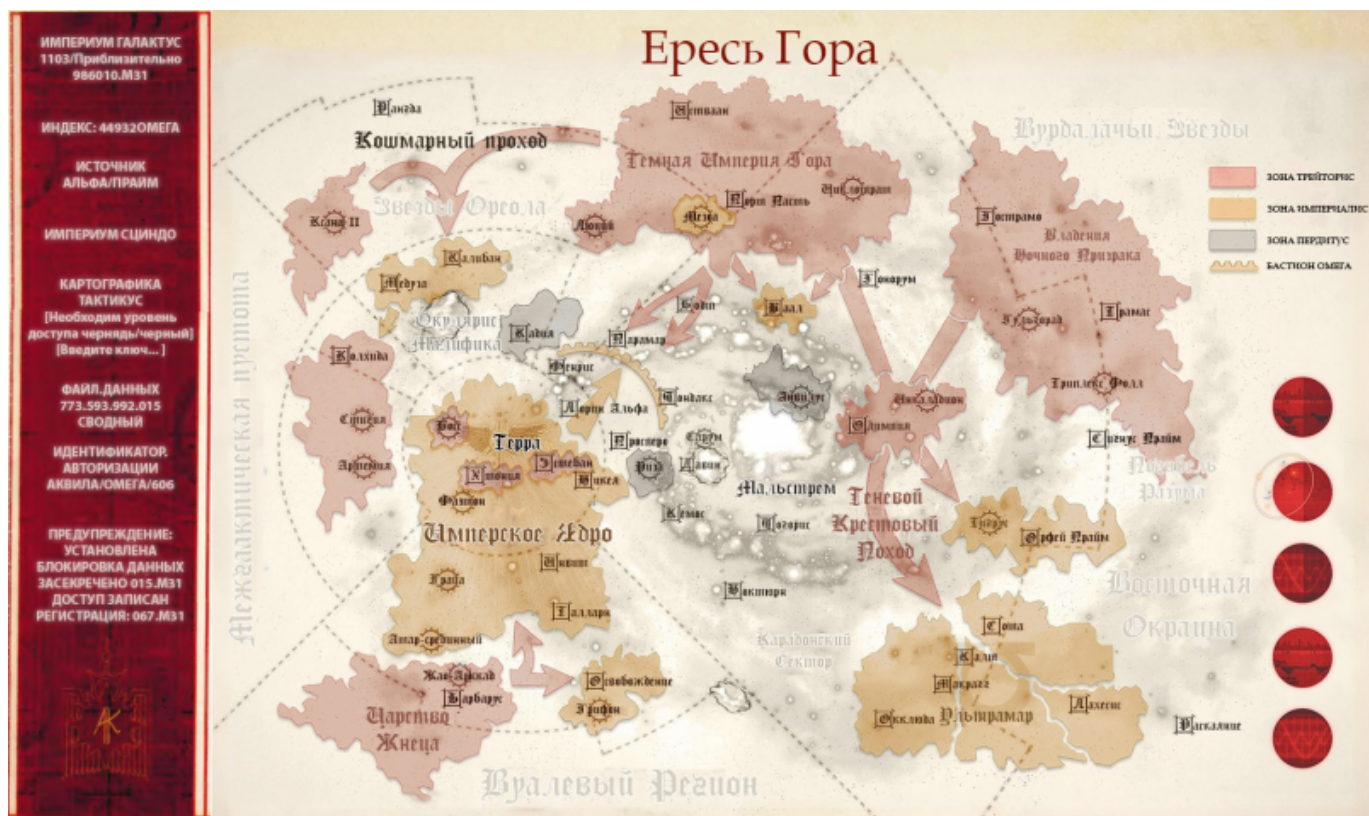

# Файл:Карта трамас.png



## История файла

Нажмите на дату/время, чтобы просмотреть, как тогда выглядел файл.

Дата/время	Миниатюра	Размеры	Участник	Примечание
текущий <b>11:00, 28 июля 2023</b>		1503 × 893 (1,89 Мб)	Alkenex ( <a href="#">обсуждение</a>   <a href="#">вклад</a> )	

## Использование файла

Следующая 1 страница использует данный файл:

- [На краю разрушения / The Edge of Ruin](#) (статья)

---

Источник — [https://wiki.warpfrog.wtf/index.php?title=Файл:Карта\\_трамас.png&oldid=23269](https://wiki.warpfrog.wtf/index.php?title=Файл:Карта_трамас.png&oldid=23269)

---

Эта страница в последний раз была отредактирована 28 июля 2023 в 11:00.