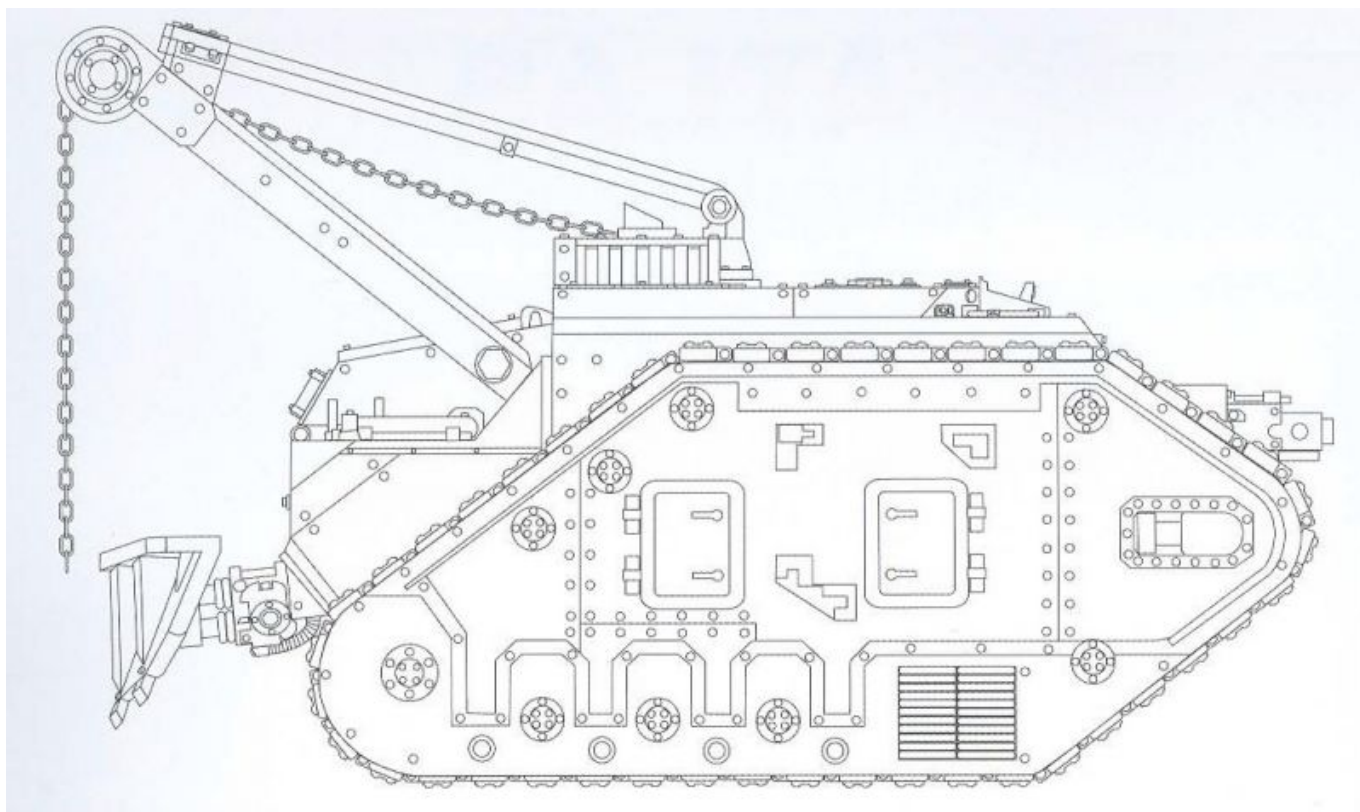

# Файл:Atl02.jpg

---



## История файла

---

Нажмите на дату/время, чтобы просмотреть, как тогда выглядел файл.

Дата/время	Миниатюра	Размеры	Участник	Примечание
текущий <b>00:08, 2 ноября 2019</b>		1076 × 637 (195 Кб)	Летающий Свин ( <a href="#">обсуждение</a>   <a href="#">вклад</a> )	