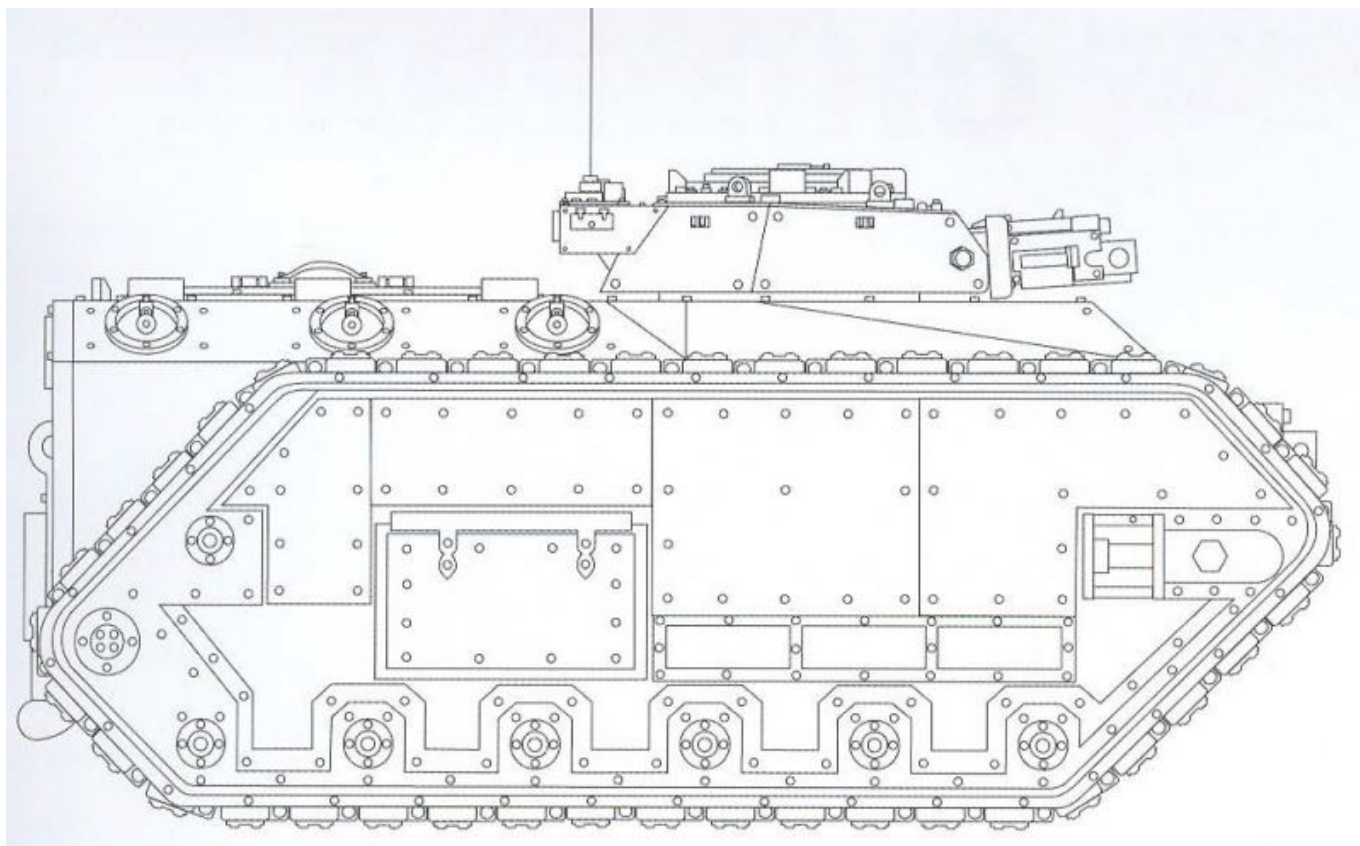

Файл:Chi02.jpg



История файла

Нажмите на дату/время, чтобы просмотреть, как тогда выглядел файл.

Дата/время	Миниатюра	Размеры	Участник	Примечание
текущий 23:20, 31 октября 2019		985 × 611 (167 Кб)	Летающий Свин (обсуждение вклад)	

- Вы не можете перезаписать этот файл.

Использование файла

Следующая 1 страница использует данный файл: