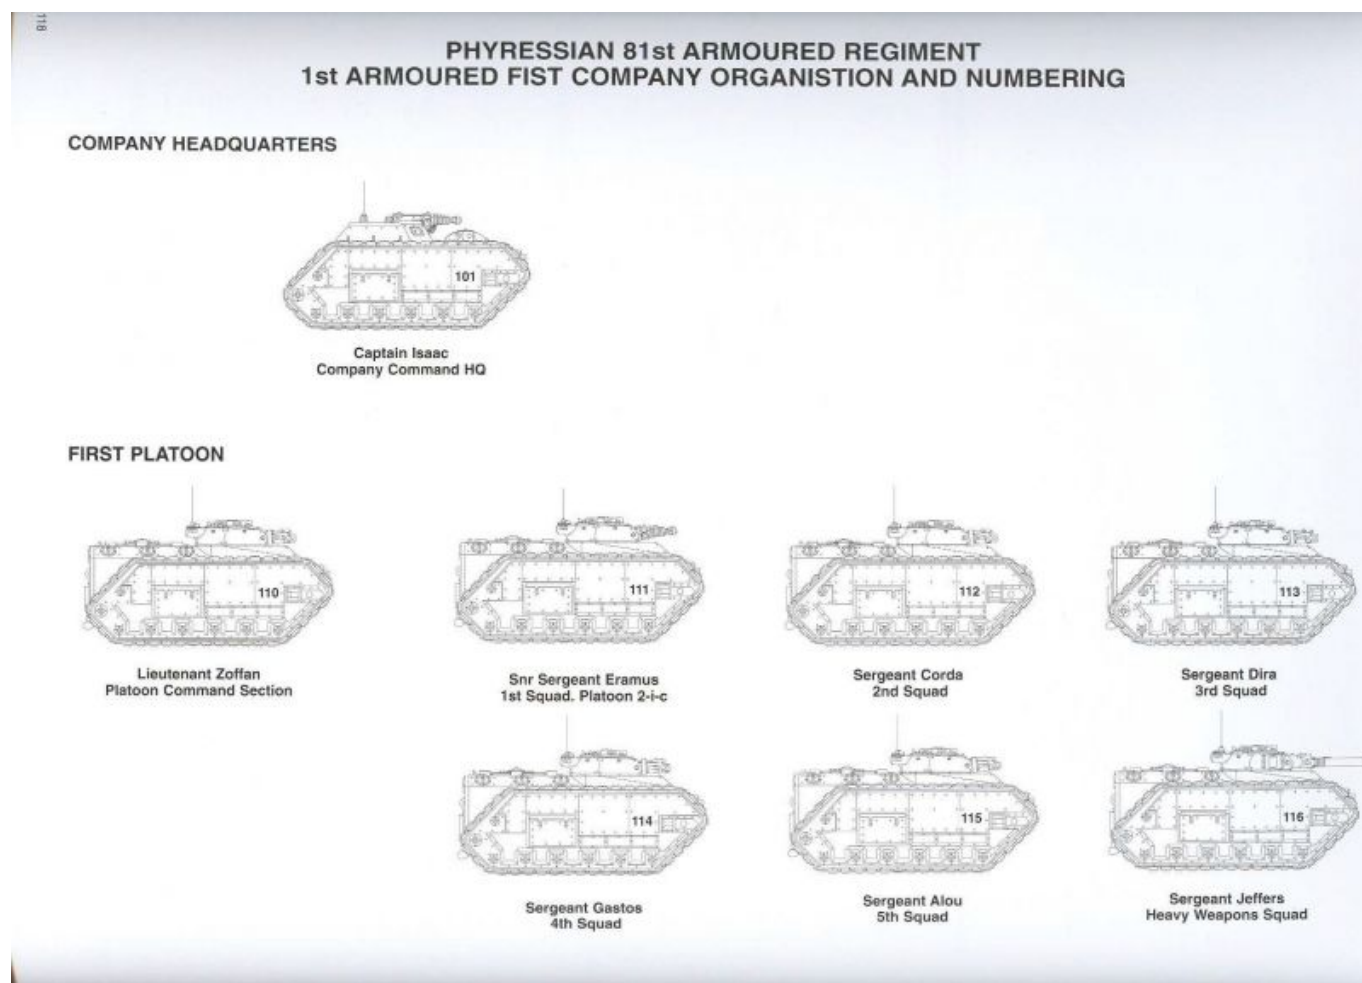

Файл:Chi16.jpg



История файла

Нажмите на дату/время, чтобы просмотреть, как тогда выглядел файл.

Дата/время	Миниатюра	Размеры	Участник	Примечание
текущий 23:23, 31 октября 2019		1742 × 1250 (205 Кб)	Летающий Свин (обсуждение вклад)	

- Вы не можете перезаписать этот файл.

Использование файла

Следующая 1 страница использует данный файл:

- [«Химера»](#) (статья)

Источник — <https://wiki.warpfrog.wtf/index.php?title=Файл:Chi16.jpg&oldid=7618>

Эта страница в последний раз была отредактирована 31 октября 2019 в 23:23.