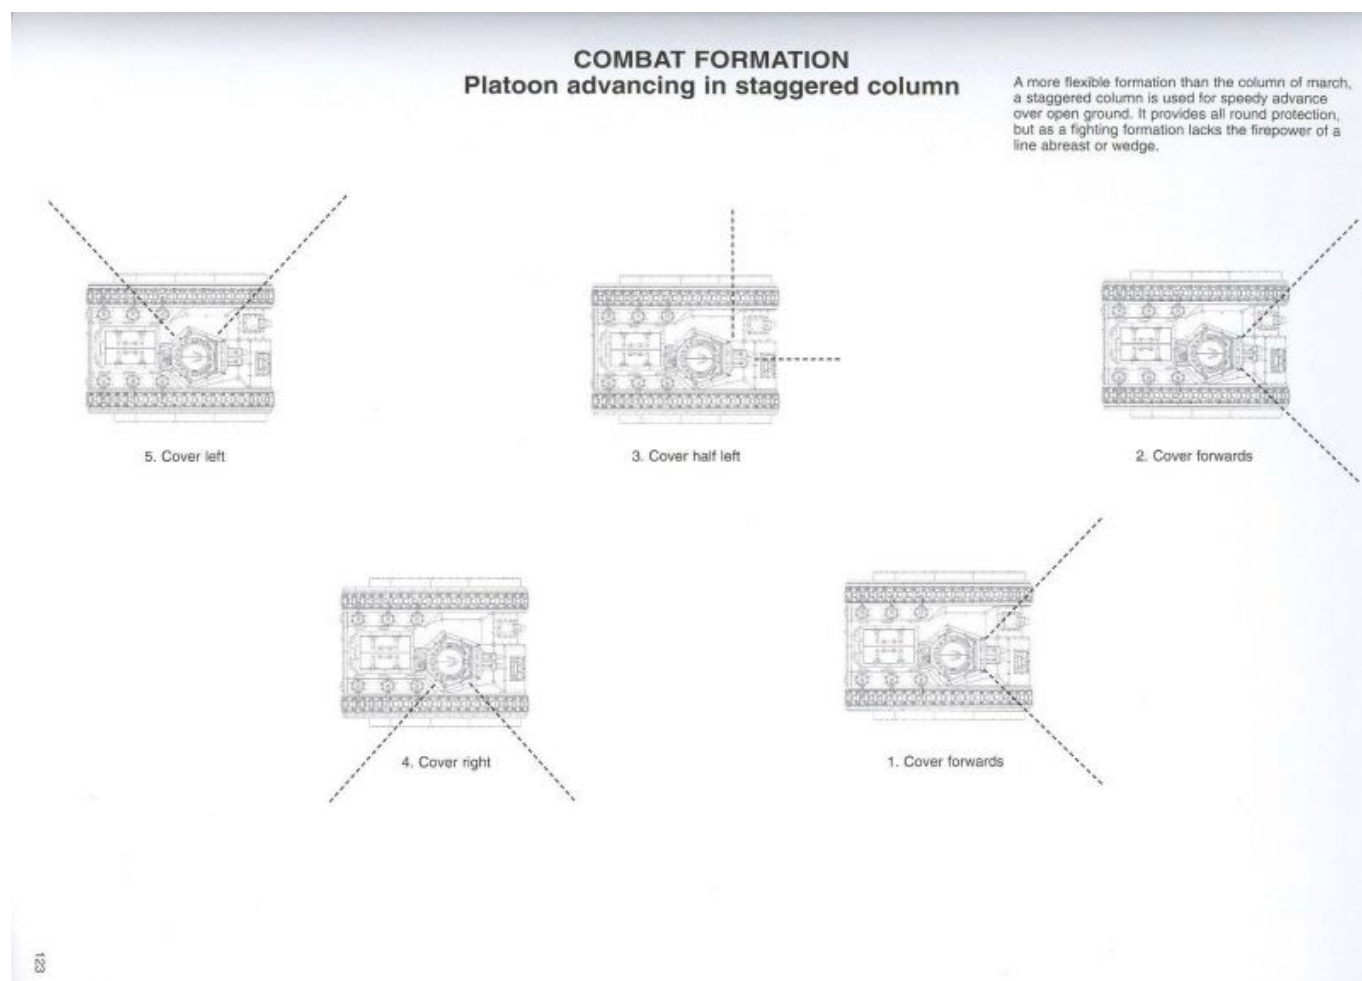

# Файл:Chi22.jpg

