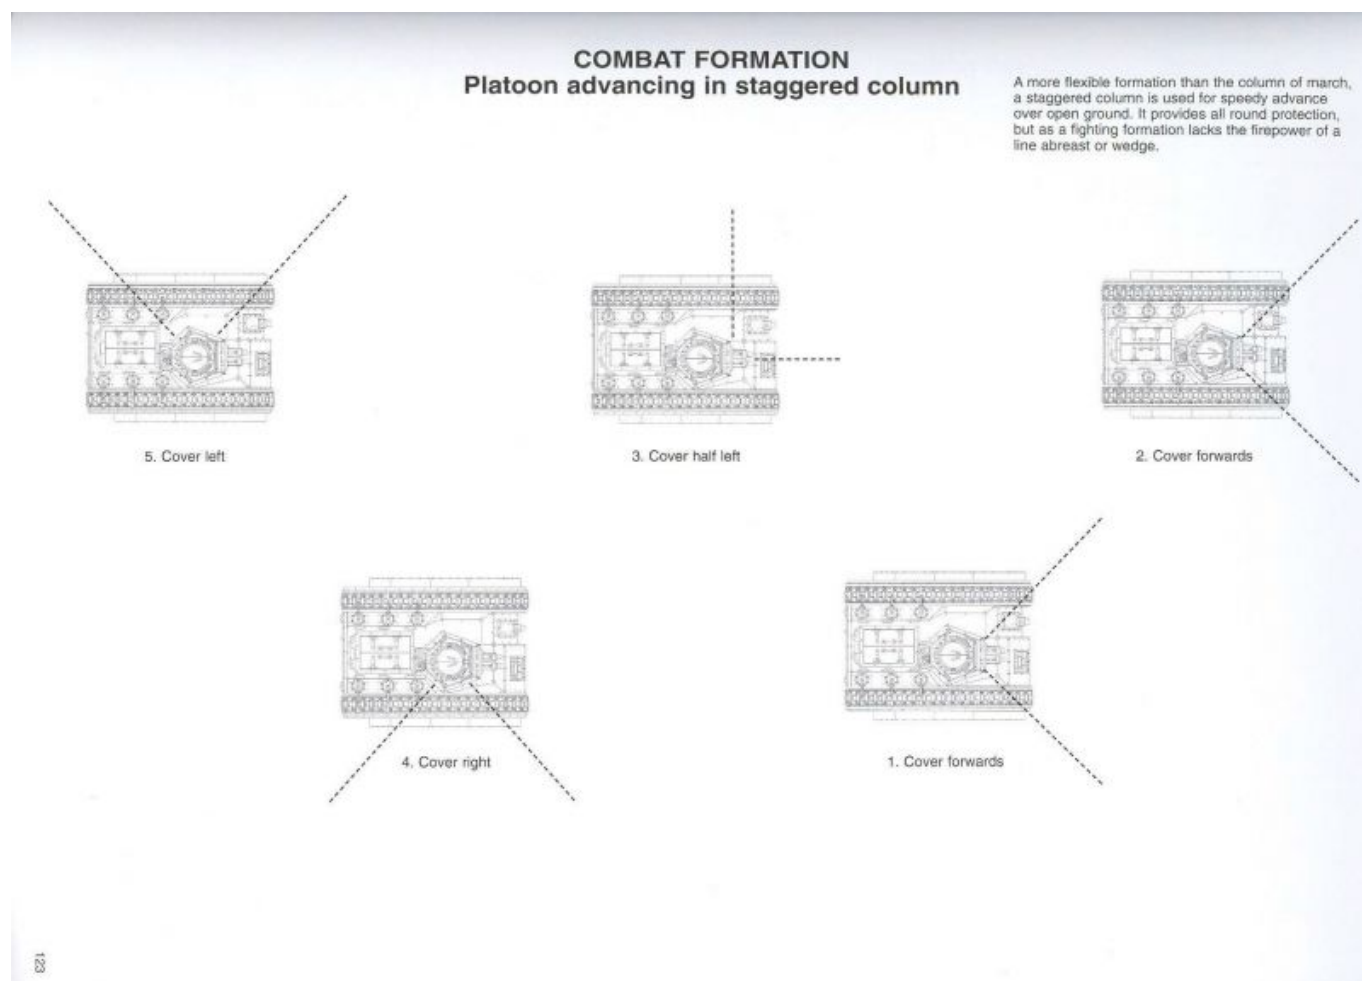

Файл:Chi22.jpg



История файла

Нажмите на дату/время, чтобы просмотреть, как тогда выглядел файл.

Дата/время	Миниатюра	Размеры	Участник	Примечание
текущий 23:24, 31 октября 2019		1742 × 1248 (151 Кб)	Летающий Свин (обсуждение вклад)	

- Вы не можете перезаписать этот файл.

Использование файла

Следующая 1 страница использует данный файл: