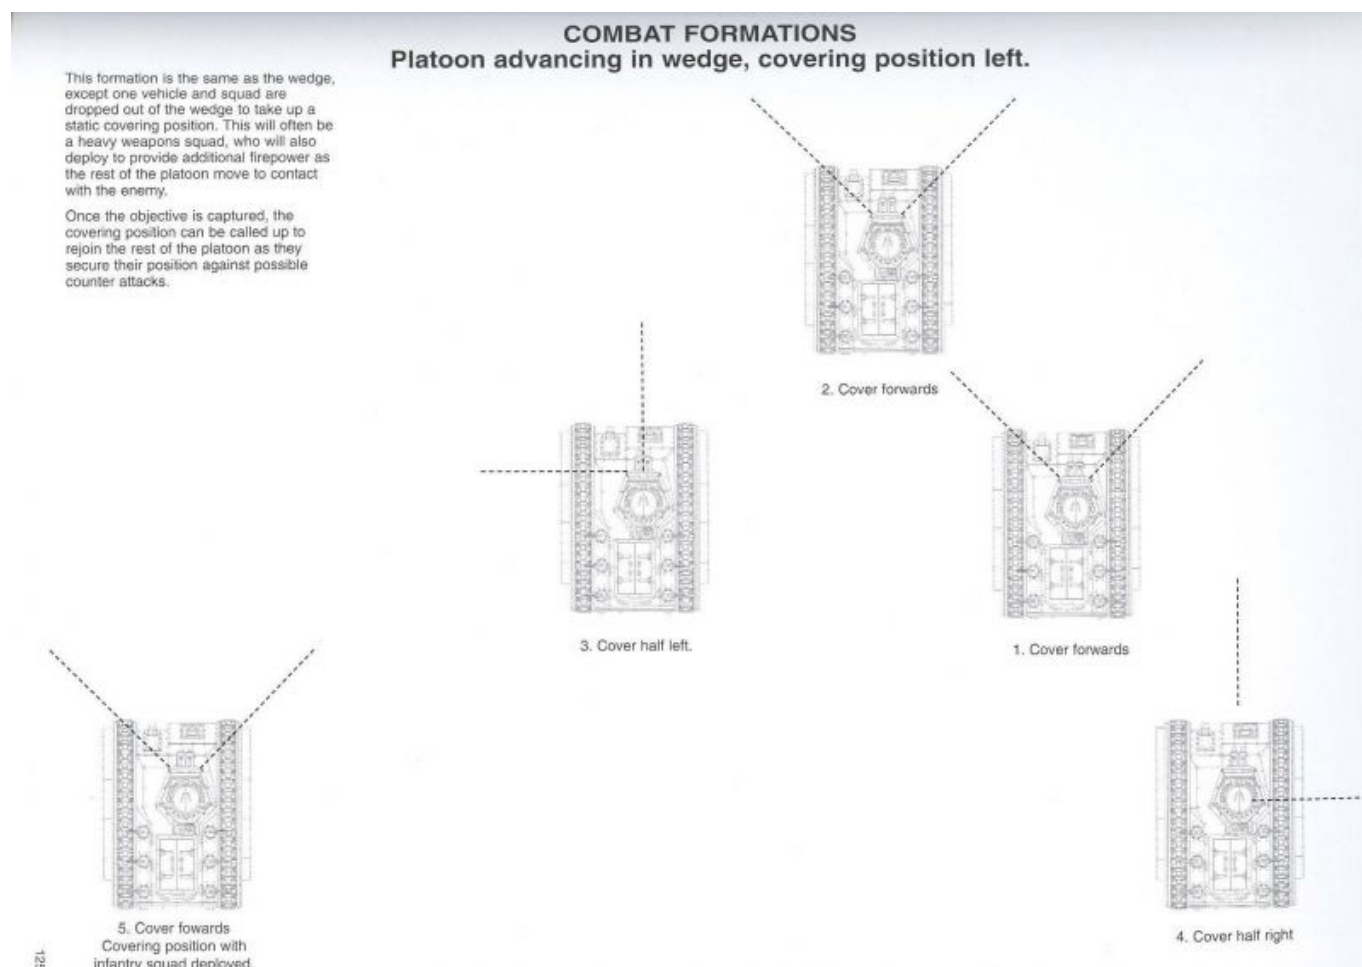

Файл:Chi24.jpg



История файла

Нажмите на дату/время, чтобы просмотреть, как тогда выглядел файл.

Дата/время	Миниатюра	Размеры	Участник	Примечание
текущий 23:25, 31 октября 2019		1742 × 1228 (172 Кб)	Летающий Свин (обсуждение вклад)	

- Вы не можете перезаписать этот файл.

Использование файла

Следующая 1 страница использует данный файл: