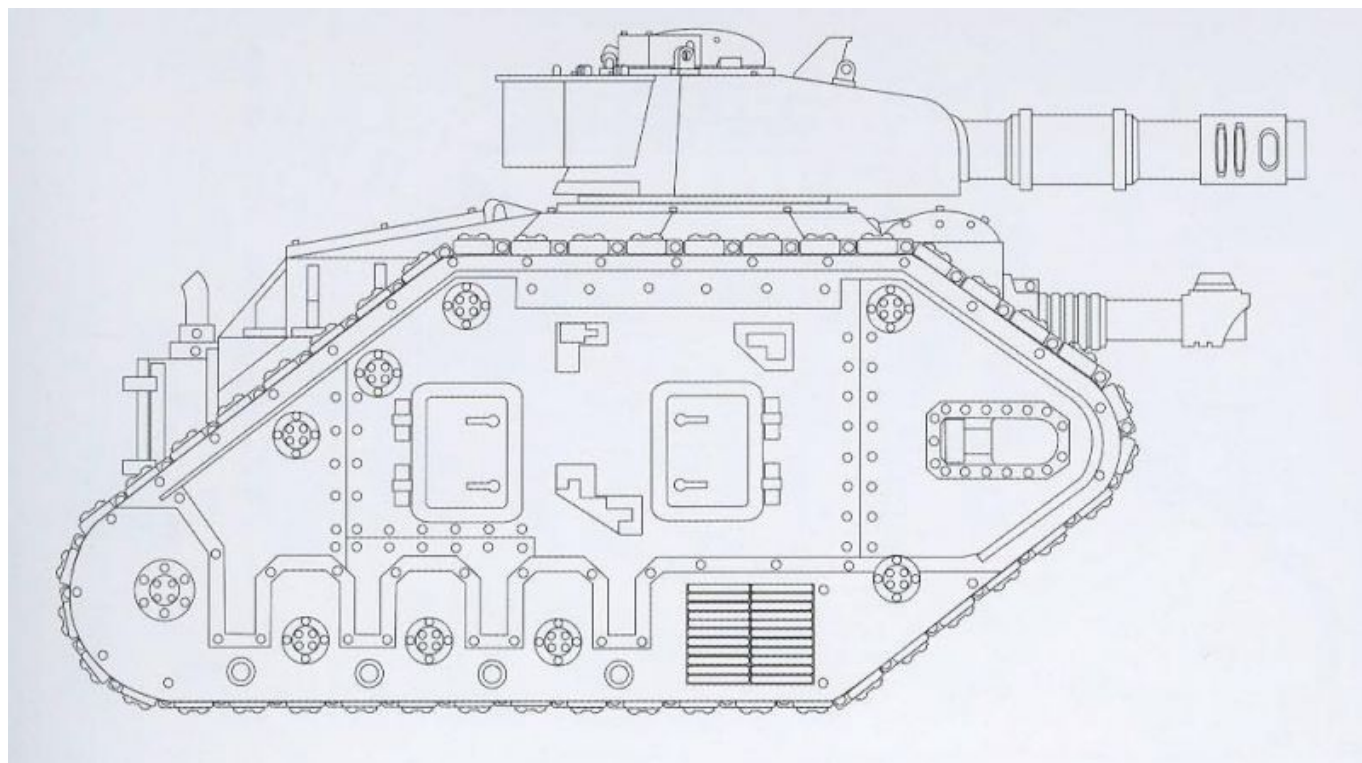

Файл:Lr02.jpg



История файла

Нажмите на дату/время, чтобы просмотреть, как тогда выглядел файл.

Дата/время	Миниатюра	Размеры	Участник	Примечание
текущий 16:42, 26 октября 2019		1000 × 557 (159 Кб)	Летающий Свин (обсуждение вклад)	

- Вы не можете перезаписать этот файл.

Использование файла

Следующая 1 страница использует данный файл: