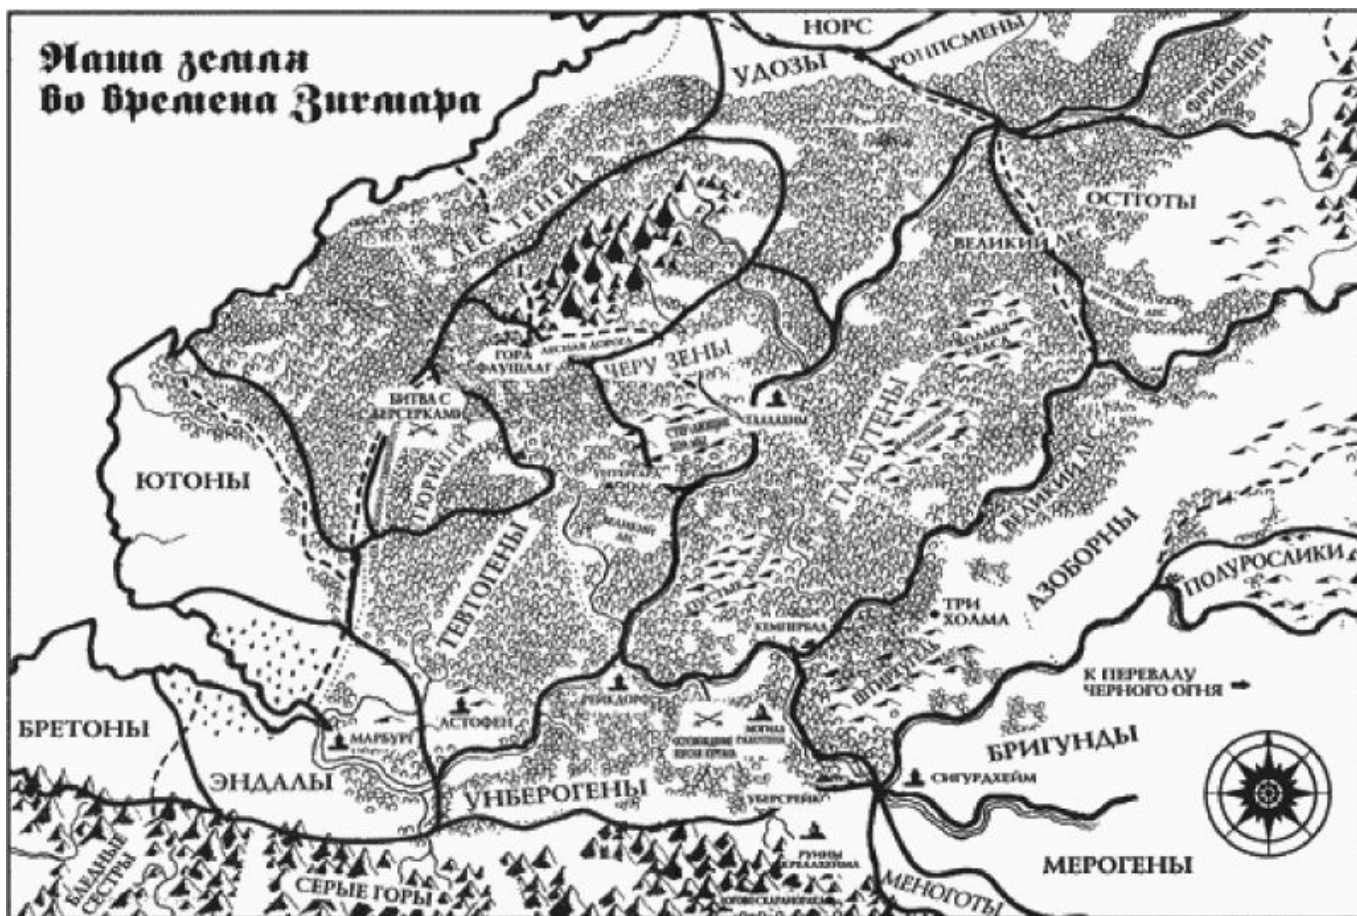

Файл:Sigmar map.jpg



Краткое описание

Карта Империи во времена Зигмара.

История файла

Нажмите на дату/время, чтобы просмотреть, как тогда выглядел файл.

Дата/время	Миниатюра	Размеры	Участник	Примечание
текущий 16:11, 11 ноября 2019		2375 × 1592 (2,2 Мб)	Treshkin san (обсуждение вклад)	Карта Империи во времена Зигмара.