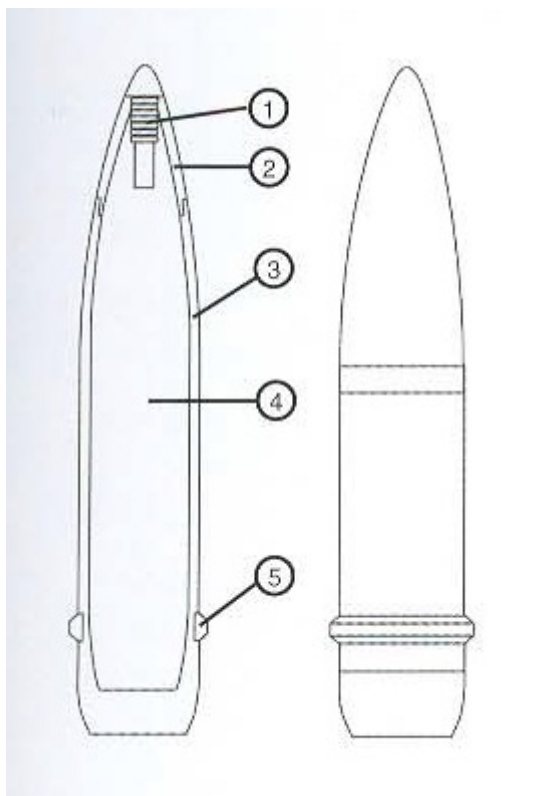

Файл:She02.jpg

Нет версии с бóльшим разрешением.


История файла

Нажмите на дату/время, чтобы просмотреть, как тогда выглядел файл.

Дата/время	Миниатюра	Размеры	Участник	Примечание
текущий 22:56, 6 ноября 2019		274 × 397 (21 Кб)	Летающий Свин (обсуждение вклад)	